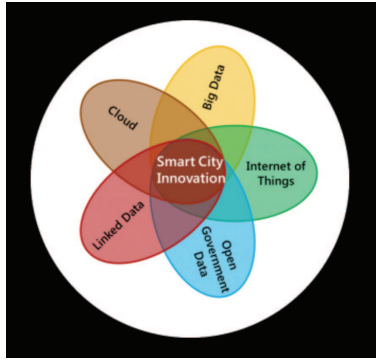

PROJETS DE RECHERCHE APPLIQUÉE EN COURS

CPaaS.io (City Platform-as-a-Service – integrated and open)

Prof. Stephan Haller
Dozent
Leiter Anwendungsbereich Gebäude
und Städte, BFH Zentrum Digital
Society

Berner Fachhochschule
Fachbereich Wirtschaft, E-
Government-Institut