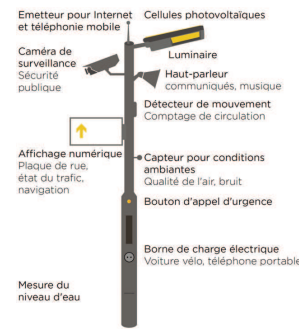

ECLAIRAGE INTELLIGENT – ÉLÉMENT DE LA SMART CITY

Appareils

IoT Technologies

Communication

Brochure S.A.F.E 2016