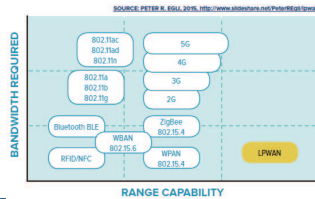

ECLAIRAGE INTELLIGENT – ÉLÉMENT DE LA SMART CITY

Standards:

- NEMA 7pol

- Echange de données API
- Open Data
- Shared Data

- Communication

ECLAIRAGE INTELLIGENT – ÉLÉMENT DE LA SMART CITY

Ville d'Offenbach, >1500 luminaires connectés et gérés – augmentation à 24'000

ECLAIRAGE INTELLIGENT – ÉLÉMENT DE LA SMART CITY

Exemple: Combinaison – interconnexion de systèmes de gestion

ECLAIRAGE INTELLIGENT – ÉLÉMENT DE LA SMART CITY

PROJETS DE RECHERCHE APPLIQUÉE EN COURS

CPaaS.io (City Platform-as-a-Service – integrated and open)