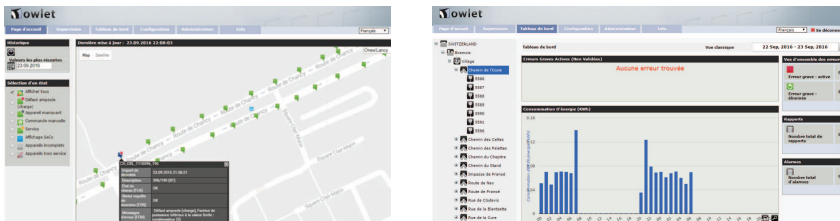

LES LUMINAIRES INTELLIGENTS ET CONNECTÉS COMME ÉLÉMENTS D'UNE VILLE INTELLIGENTE

CONTENU

- Eclairage intelligent – les acquis
- Eclairage intelligent – le présent
- Eclairage intelligent – élément de la ville intelligente – les défis

ECLAIRAGE INTELLIGENT – LES ACQUIS

Télégestion => pilotage - surveillance - rapports - alarmes

Éclairage dynamique - lumière sur demande - combiné avec télégestion ou autonome

ECLAIRAGE INTELLIGENT – LE PRÉSENT

Projet pilote à Urdorf (depuis 07.2015)

Réalisé en collaboration avec Jörg Haller EKZ

- Comptage des véhicules en temps réel
- Pilotage de l'éclairage en fonction du volume de trafic (15') en respectant la norme (100%, 67%, 40%)
- Réduction de la consommation d'énergie et de l'émission lumineuse de >30%