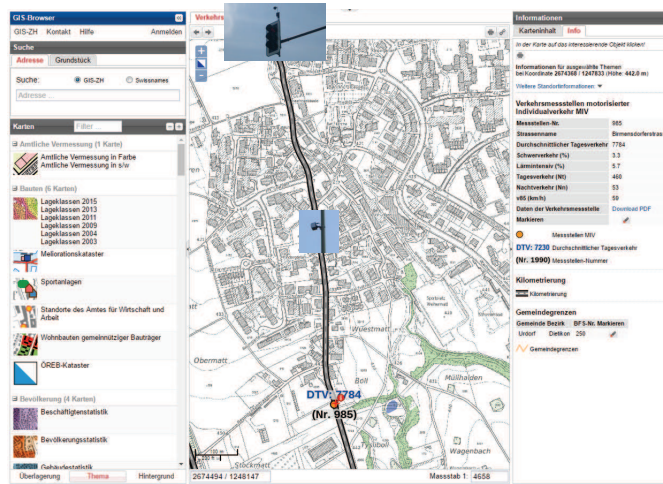

ECLAIRAGE INTELLIGENT – ÉLÉMENT DE LA SMART CITY

1km de route
Points de comptage de trafic:

- Comptage officiel du canton (GIS)
- Caméras aux feux
- Comptage pour l'éclairage intelligent
- **3 installations**
  3 investissement