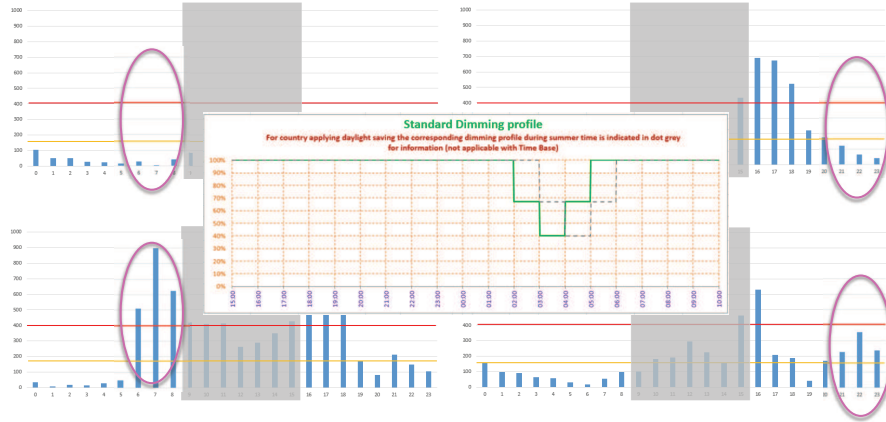

Projet pilote à Urdorf (depuis 07.2015)

Réalisé en collaboration avec Jörg Haller EKZ

- Comptage des véhicules en temps réel
- Pilotage de l'éclairage en fonction du volume de trafic (15') en respectant la norme (100%, 67%, 40%)
- Réduction de la consommation d'énergie et de l'émission lumineuse de >30%

ECLAIRAGE INTELLIGENT – LE PRÉSENT

Urdorf: Analyse des différences de volume de trafic

ECLAIRAGE INTELLIGENT – LE PRÉSENT

ECLAIRAGE INTELLIGENT – LE PRÉSENT

Autres fonctionnalités dans / sur le lampadaire

ECLAIRAGE INTELLIGENT – ÉLÉMENT DE LA SMART CITY

Le Frein – Les Défis

ECLAIRAGE INTELLIGENT – ÉLÉMENT DE LA SMART CITY

1km de route
Points de comptage de trafic:

- Comptage officiel du canton (GIS)
- Caméras aux feux
- Comptage pour l'éclairage intelligent
- **3 installations**
3 investissement