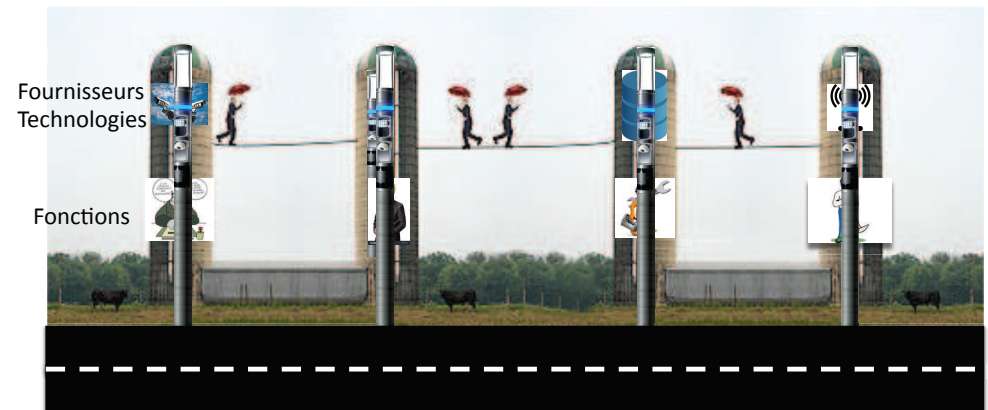

Projet pilote à Urdorf (depuis 07.2015)

Réalisé en collaboration avec Jörg Haller EKZ

- Comptage des véhicules en temps réel
- Pilotage de l'éclairage en fonction du volume de trafic (15') en respectant la norme (100%, 67%, 40%)
- Réduction de la consommation d'énergie et de l'émission lumineuse de >30%

ECLAIRAGE INTELLIGENT – LE PRÉSENT

Urdorf: Analyse des différences de volume de trafic

ECLAIRAGE INTELLIGENT – LE PRÉSENT

ECLAIRAGE INTELLIGENT – LE PRÉSENT

Autres fonctionnalités dans / sur le lampadaire

ECLAIRAGE INTELLIGENT – ÉLÉMENT DE LA SMART CITY

Le Frein – Les Défis

ECLAIRAGE INTELLIGENT – ÉLÉMENT DE LA SMART CITY

1km de route
Points de comptage de trafic:

- Comptage officiel du canton (GIS)
- Caméras aux feux
- Comptage pour l'éclairage intelligent
- **3 installations**
3 investissement

ECLAIRAGE INTELLIGENT – ÉLÉMENT DE LA SMART CITY

Le futur:

1 installation / investissement permettant de fournir les données à plusieurs fonctions

ECLAIRAGE INTELLIGENT – ÉLÉMENT DE LA SMART CITY

Pour créer la ville intelligente, nous devons casser les silos ou les lier étroitement