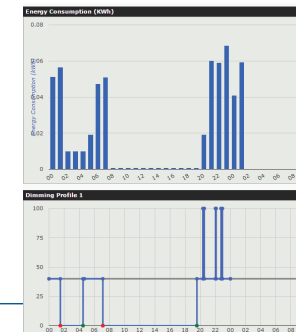

ECLAIRAGE INTELLIGENT – LES ACQUIS

Télégestion => pilotage - surveillance - rapports - alarmes

Éclairage dynamique - lumière sur demande - combiné avec télégestion ou autonome

ECLAIRAGE INTELLIGENT – LE PRÉSENT

Projet pilote à Urdorf (depuis 07.2015)

Réalisé en collaboration avec Jörg Haller EKZ

- Comptage des véhicules en temps réel
- Pilotage de l'éclairage en fonction du volume de trafic (15') en respectant la norme (100%, 67%, 40%)
- Réduction de la consommation d'énergie et de l'émission lumineuse de >30%

ECLAIRAGE INTELLIGENT – LE PRÉSENT

Urdorf: Analyse des différences de volume de trafic

ECLAIRAGE INTELLIGENT – LE PRÉSENT

ECLAIRAGE INTELLIGENT – LE PRÉSENT

Autres fonctionnalités dans / sur le lampadaire