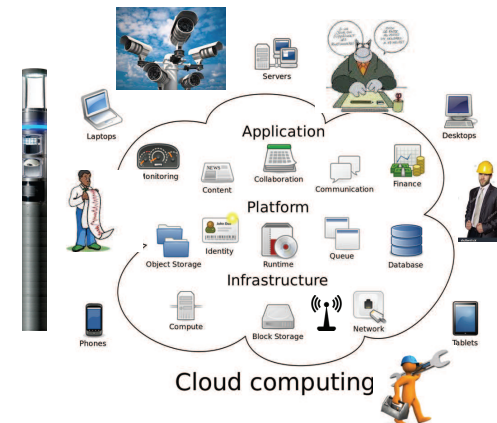

ECLAIRAGE INTELLIGENT – ÉLÉMENT DE LA SMART CITY

Le futur:

1 installation / investissement permettant de fournir les données à plusieurs fonctions

ECLAIRAGE INTELLIGENT – ÉLÉMENT DE LA SMART CITY

Pour créer la ville intelligente, nous devons casser les silos ou les lier étroitement

ECLAIRAGE INTELLIGENT – ÉLÉMENT DE LA SMART CITY

Standards:

- NEMA 7pol

- Echange de données API
- Open Data
- Shared Data

- Communication

ECLAIRAGE INTELLIGENT – ÉLÉMENT DE LA SMART CITY

Ville d'Offenbach, >1500 luminaires connectés et gérés – augmentation à 24'000

ECLAIRAGE INTELLIGENT – ÉLÉMENT DE LA SMART CITY

Exemple: Combinaison – interconnexion de systèmes de gestion

ECLAIRAGE INTELLIGENT – ÉLÉMENT DE LA SMART CITY

PROJETS DE RECHERCHE APPLIQUÉE EN COURS

CPaaS.io (City Platform-as-a-Service – integrated and open)