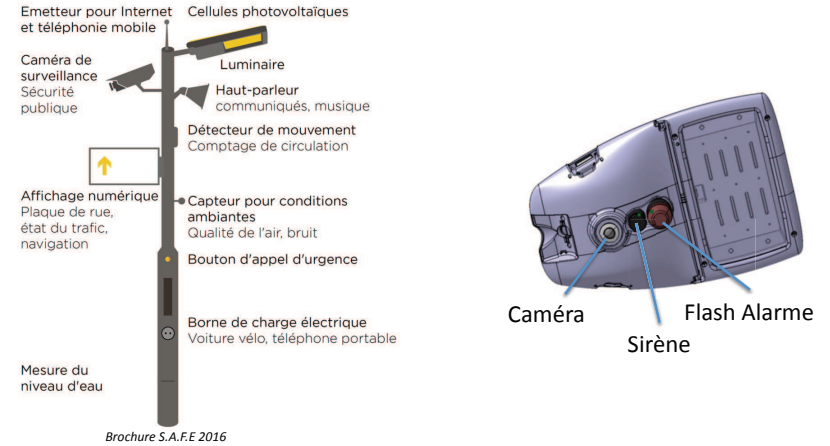

ECLAIRAGE INTELLIGENT – LE PRÉSENT

Urdorf: Analyse des différences de volume de trafic

ECLAIRAGE INTELLIGENT – LE PRÉSENT

ECLAIRAGE INTELLIGENT – LE PRÉSENT

Autres fonctionnalités dans / sur le lampadaire

ECLAIRAGE INTELLIGENT – ÉLÉMENT DE LA SMART CITY

Le Frein – Les Défis

ECLAIRAGE INTELLIGENT – ÉLÉMENT DE LA SMART CITY

1km de route
Points de comptage de trafic:

- Comptage officiel du canton (GIS)
- Caméras aux feux
- Comptage pour l'éclairage intelligent
- **3 installations**
3 investissement

ECLAIRAGE INTELLIGENT – ÉLÉMENT DE LA SMART CITY

Le futur:

1 installation / investissement permettant de fournir les données à plusieurs fonctions

ECLAIRAGE INTELLIGENT – ÉLÉMENT DE LA SMART CITY

Pour créer la ville intelligente, nous devons casser les silos ou les lier étroitement